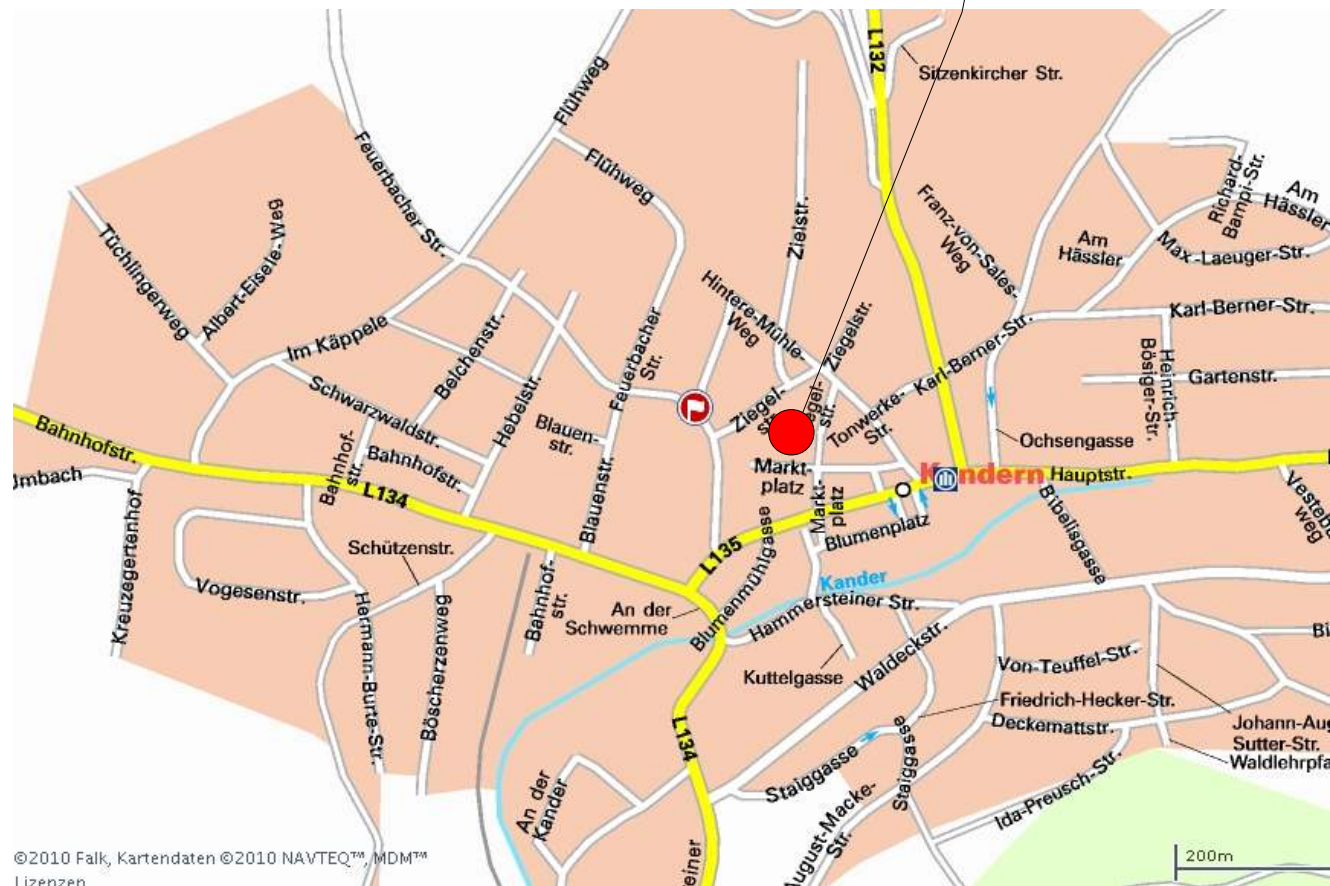

Evang. Stadtkirche Kandern  
Ziegelstr. / Marktplatz  
79400 Kandern

Evang. Stadtkirche

## Wegbeschreibung

Zur Weserei  
Hauptstr. 81

Von  
Schlächtenhaus  
über die  
Scheideck  
kommend

Von Weil / Wittlingen  
kommend